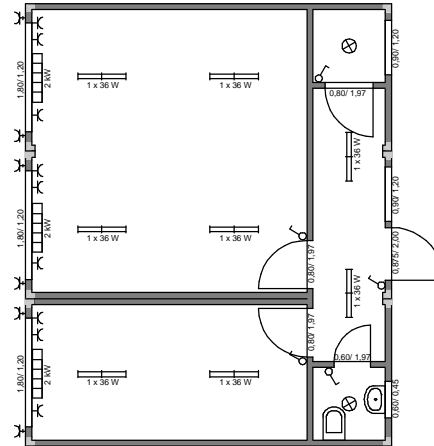

# Acker Raum-Systeme GmbH

Gertrudenkirchhof 10  
D-20095 Hamburg

Tel.: (+49) 040/ 685 669  
Fax.: (+49) 040/ 683 905

[www.acker-gmbh.de](http://www.acker-gmbh.de)

Container- u. Modulbauten

ARS DR1 - 7.31m x 6.05m RH 2.50m

ARS DR2 - 7.31m x 6.05m RH 2.50m

ARS DR3 - 7.31m x 6.05m RH 2.50m

ARS DR4 - 7.31m x 6.05m RH 2.50m

ARS DR3 - 7.31m x 6.05m RH 2.50m

ARS DR3 - 7.31m x 6.05m RH 2.50m