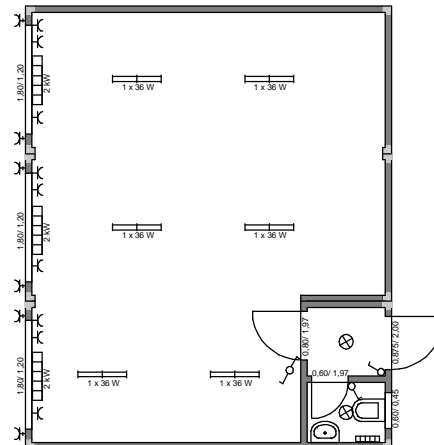

# Acker Raum-Systeme GmbH

Gertrudenkirchhof 10  
D-20095 Hamburg

Tel.: (+49) 040/ 685 669  
Fax.: (+49) 040/ 683 905

[www.acker-gmbh.de](http://www.acker-gmbh.de)

Container- u. Modulbauten

ARS DR1 - 7.31m x 6.05m RH 2.50m

ARS DR2 - 7.31m x 6.05m RH 2.50m

ARS DR3 - 7.31m x 6.05m RH 2.50m

ARS DR4 - 7.31m x 6.05m RH 2.50m

ARS DR3 - 7.31m x 6.05m RH 2.50m

ARS DR3 - 7.31m x 6.05m RH 2.50m