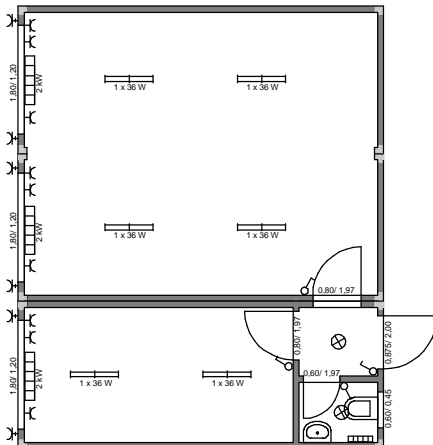

# Acker Raum-Systeme GmbH

Gertrudenkirchhof 10  
D-20095 Hamburg

Tel.: (+49) 040/ 685 669  
Fax.: (+49) 040/ 683 905

[www.acker-gmbh.de](http://www.acker-gmbh.de)

Container- u. Modulbauten

ARS DR1 - 7.31m x 6.05m RH 2.50m

ARS DR2 - 7.31m x 6.05m RH 2.50m

ARS DR3 - 7.31m x 6.05m RH 2.50m

ARS DR4 - 7.31m x 6.05m RH 2.50m

ARS DR3 - 7.31m x 6.05m RH 2.50m

ARS DR3 - 7.31m x 6.05m RH 2.50m